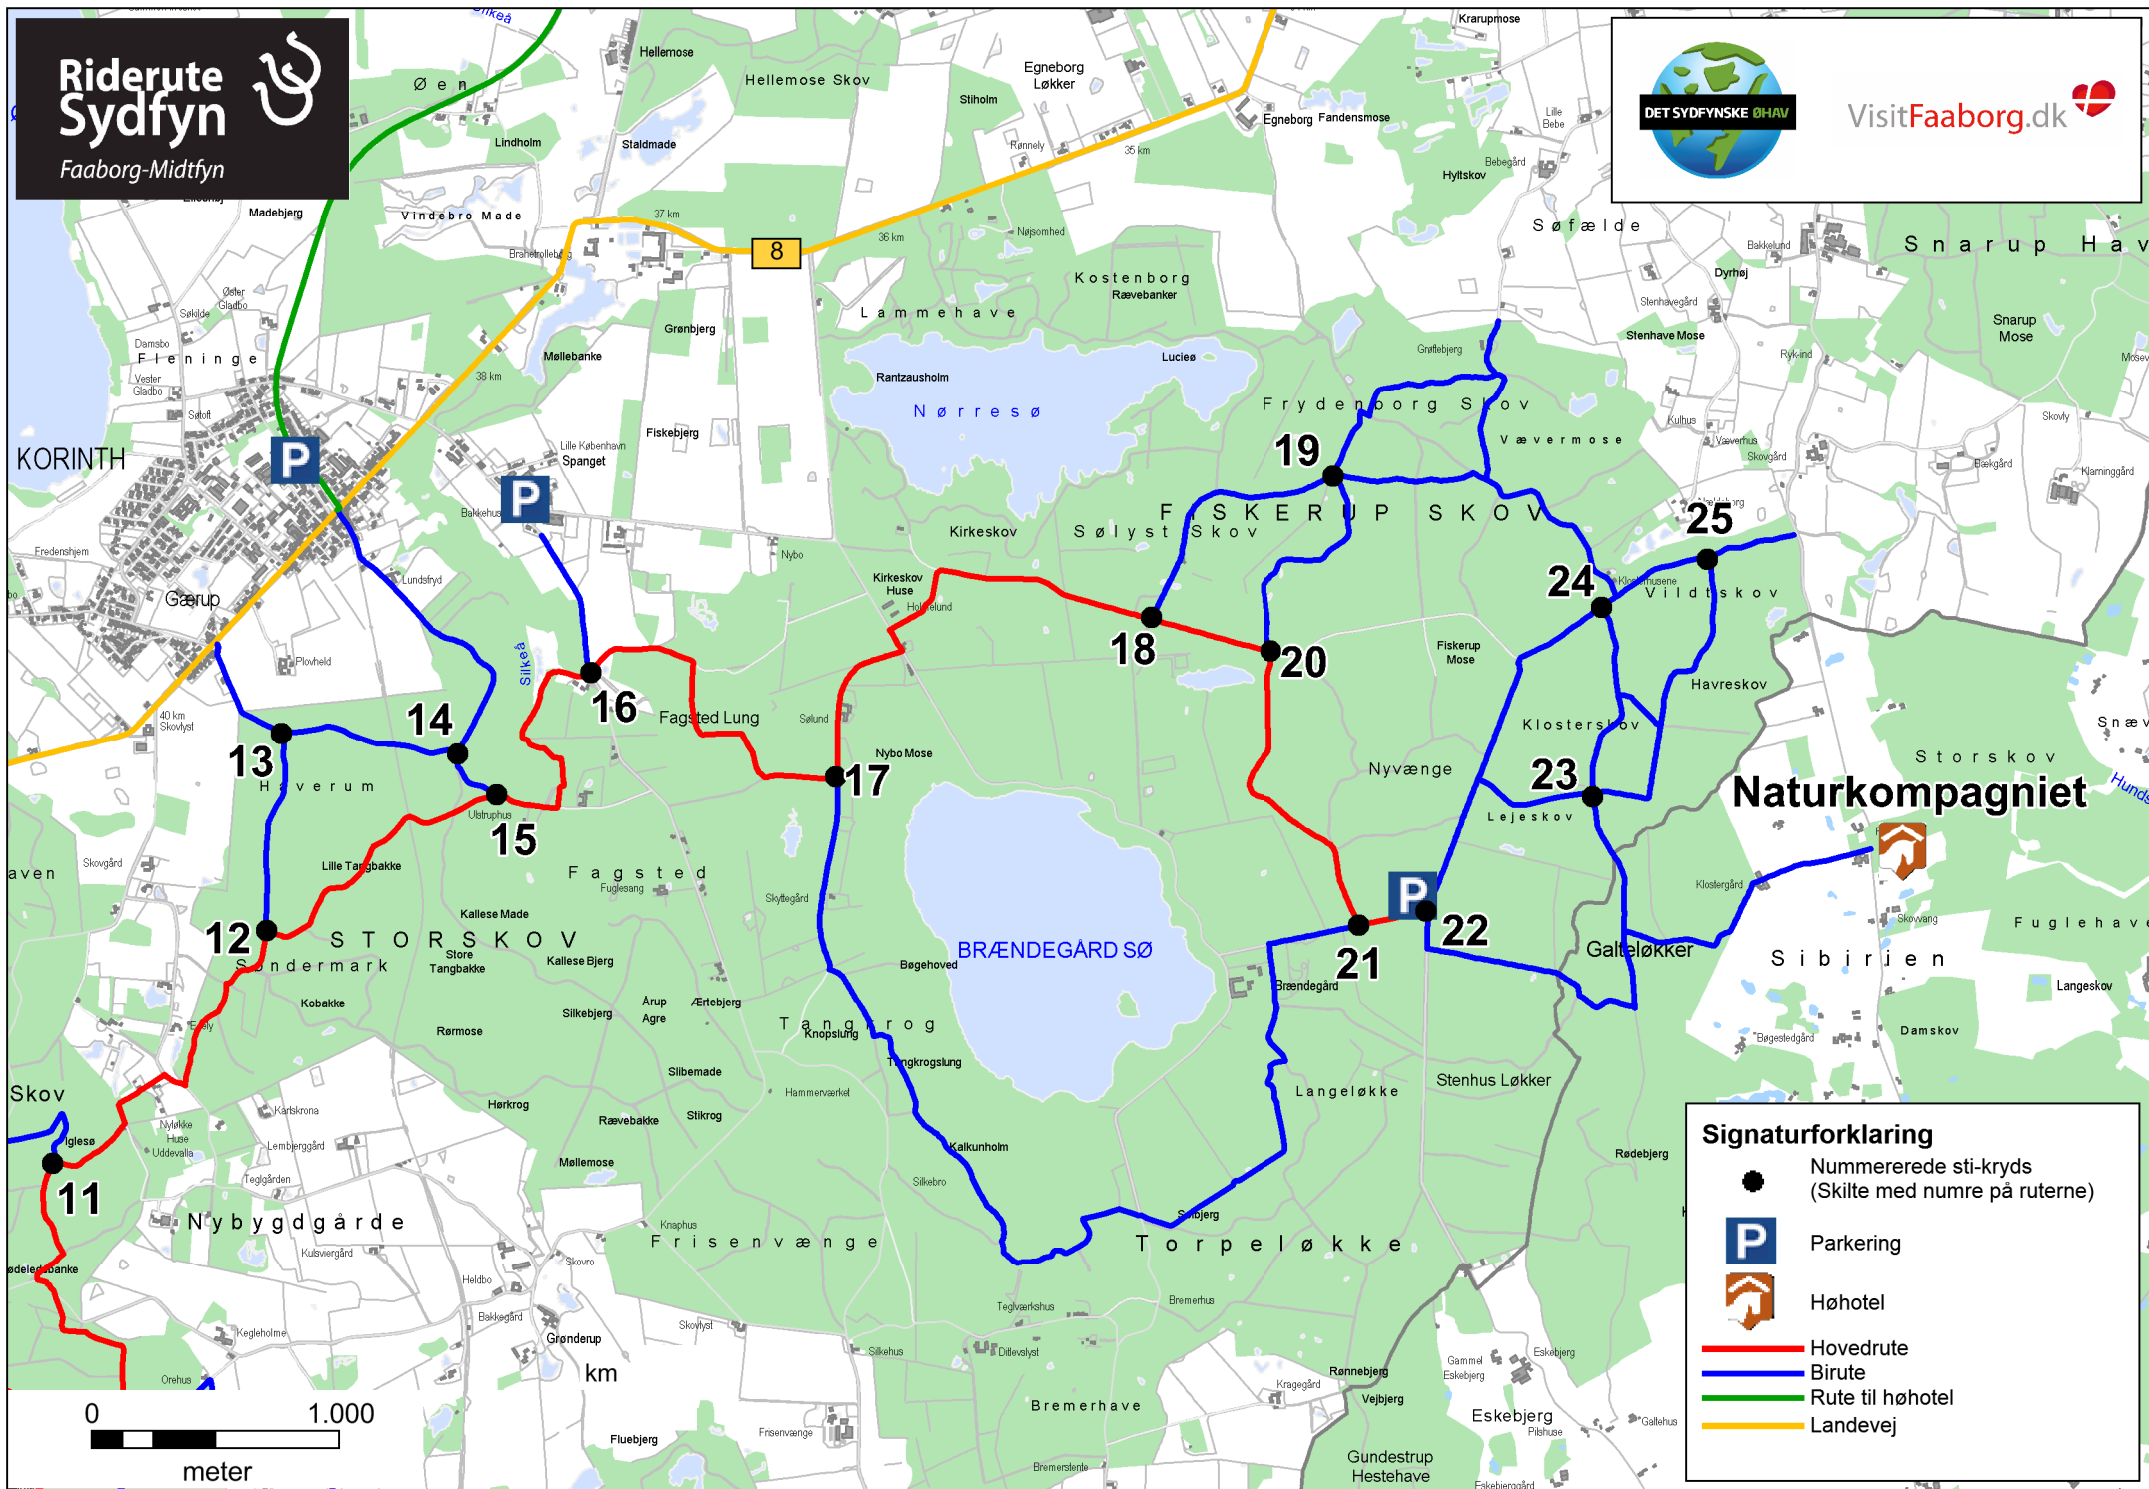

Riderute
Sydfyn

Faaborg-Midtfyn

VisitFaaborg.dk

Signaturforklaring

- Nummererede sti-kryds (Skilte med numre på ruterne)
- Parkering
- Høtelt
- Hovedrute
- Birute
- Rute til høtelt
- Landevej