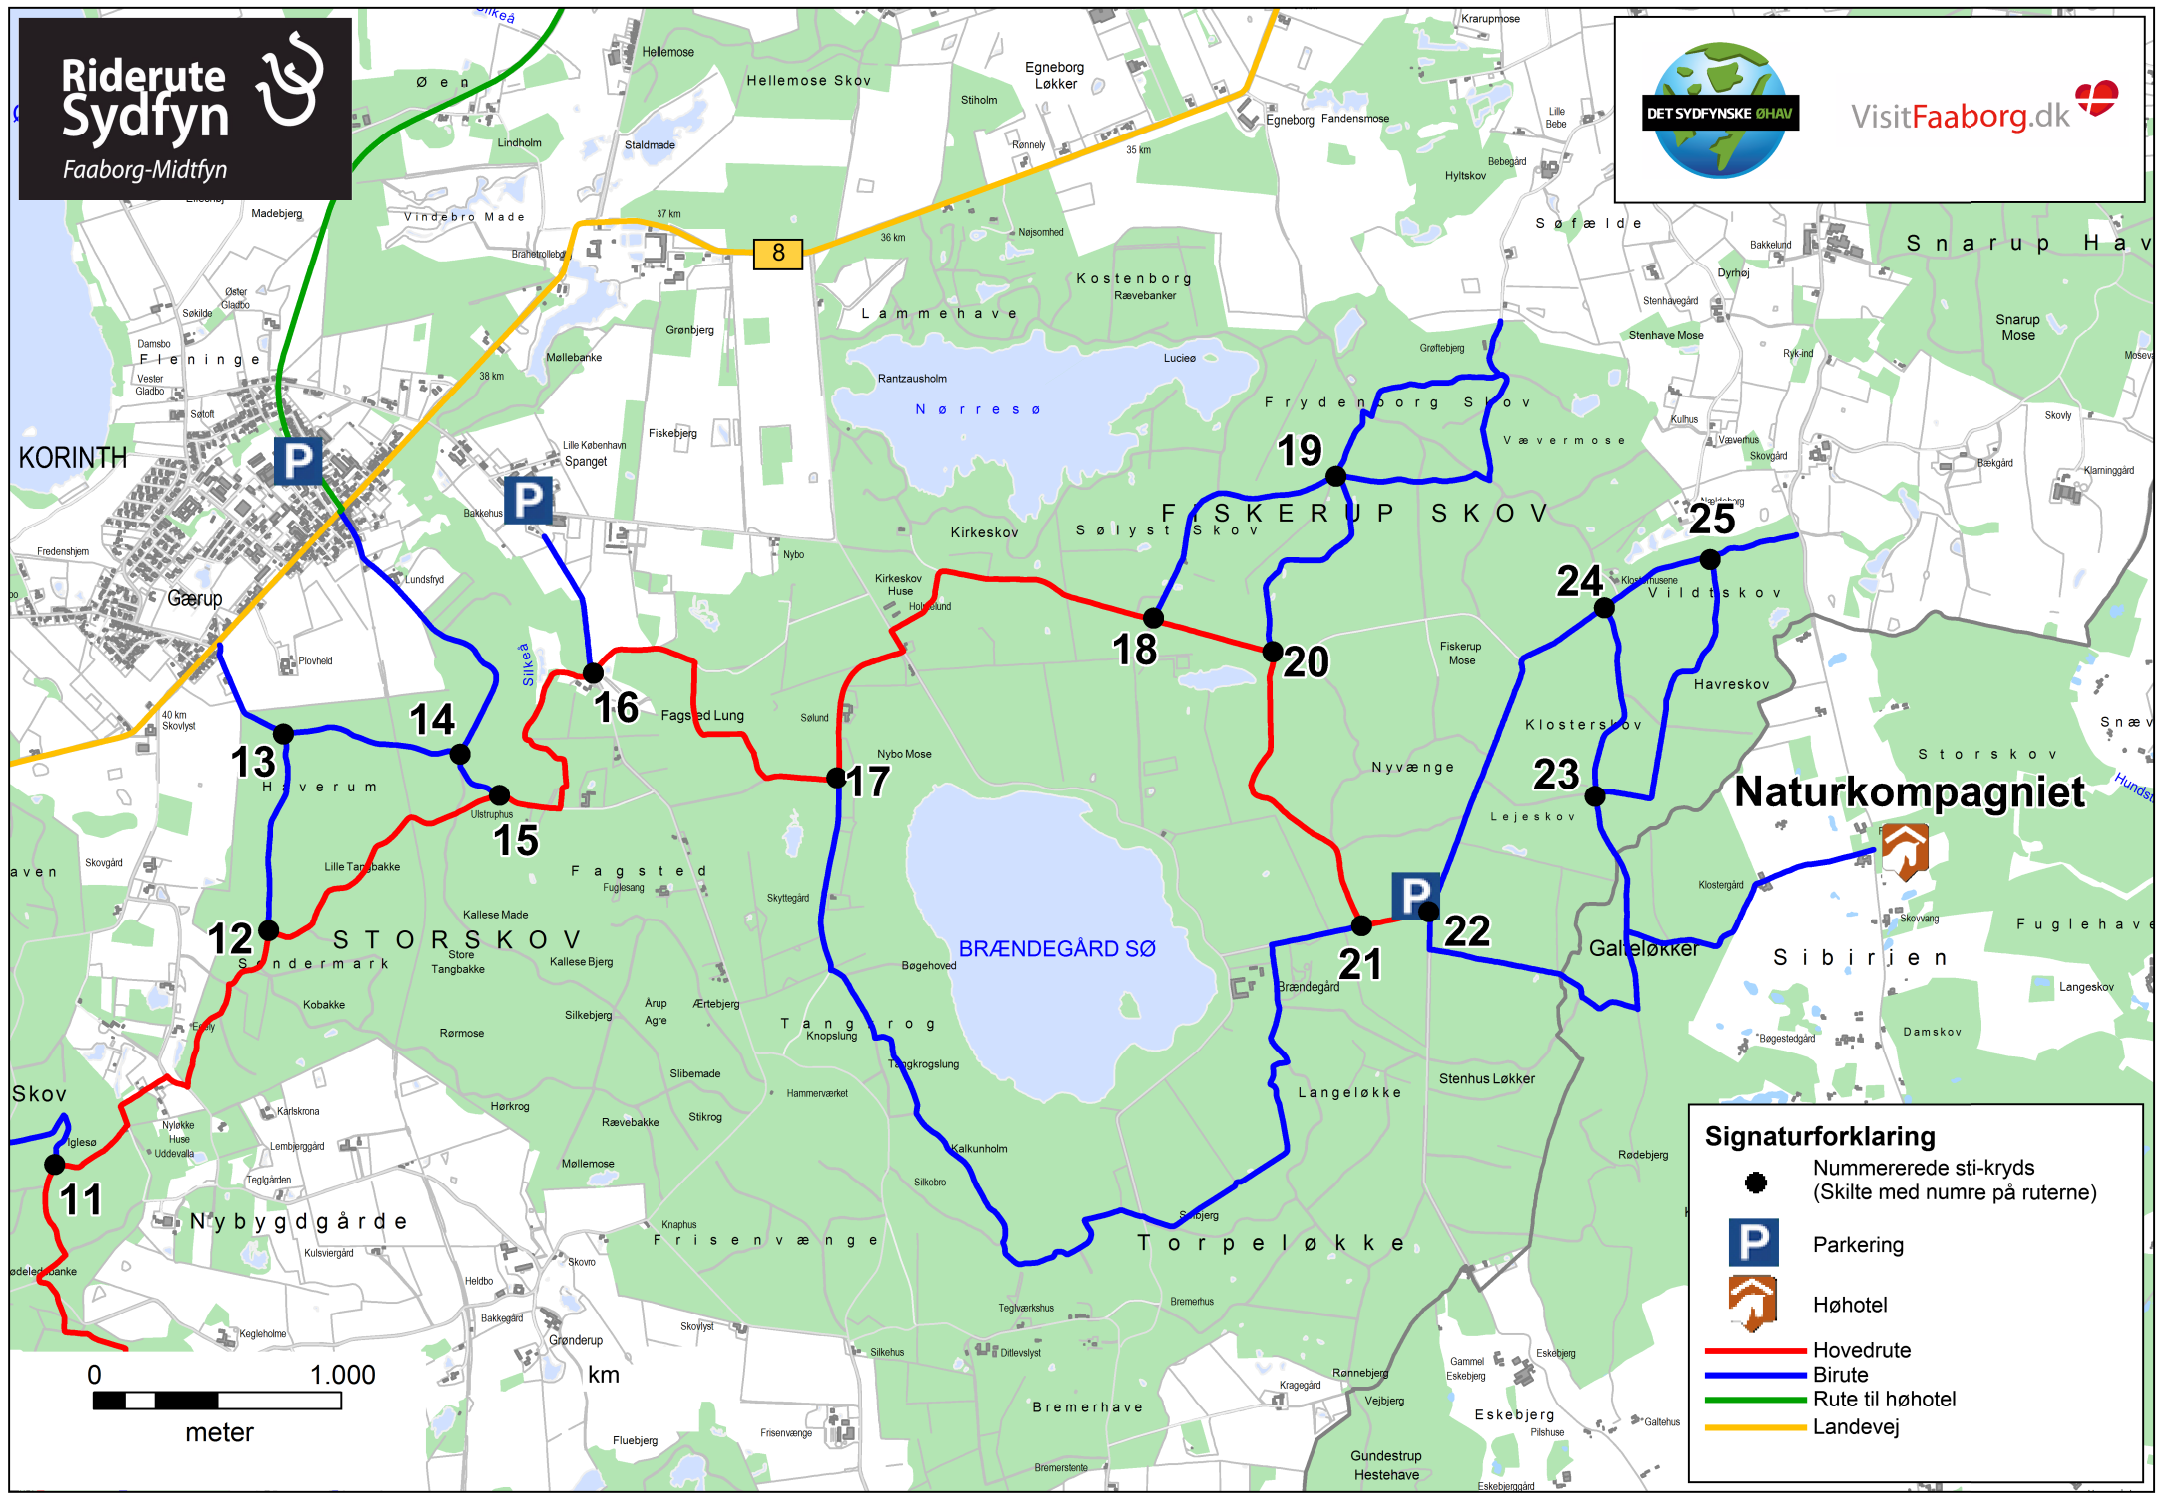

# Riderute Sydlyn

Faaborg-Midtfyn

VisitFaaborg.dk

### Signaturforklaring

- Nummererede sti-kryds (Skilte med numre på ruterne)
- Parkering
- Høhotel
- Hovedrute
- Birute
- Rute til høhotel
- Landevej