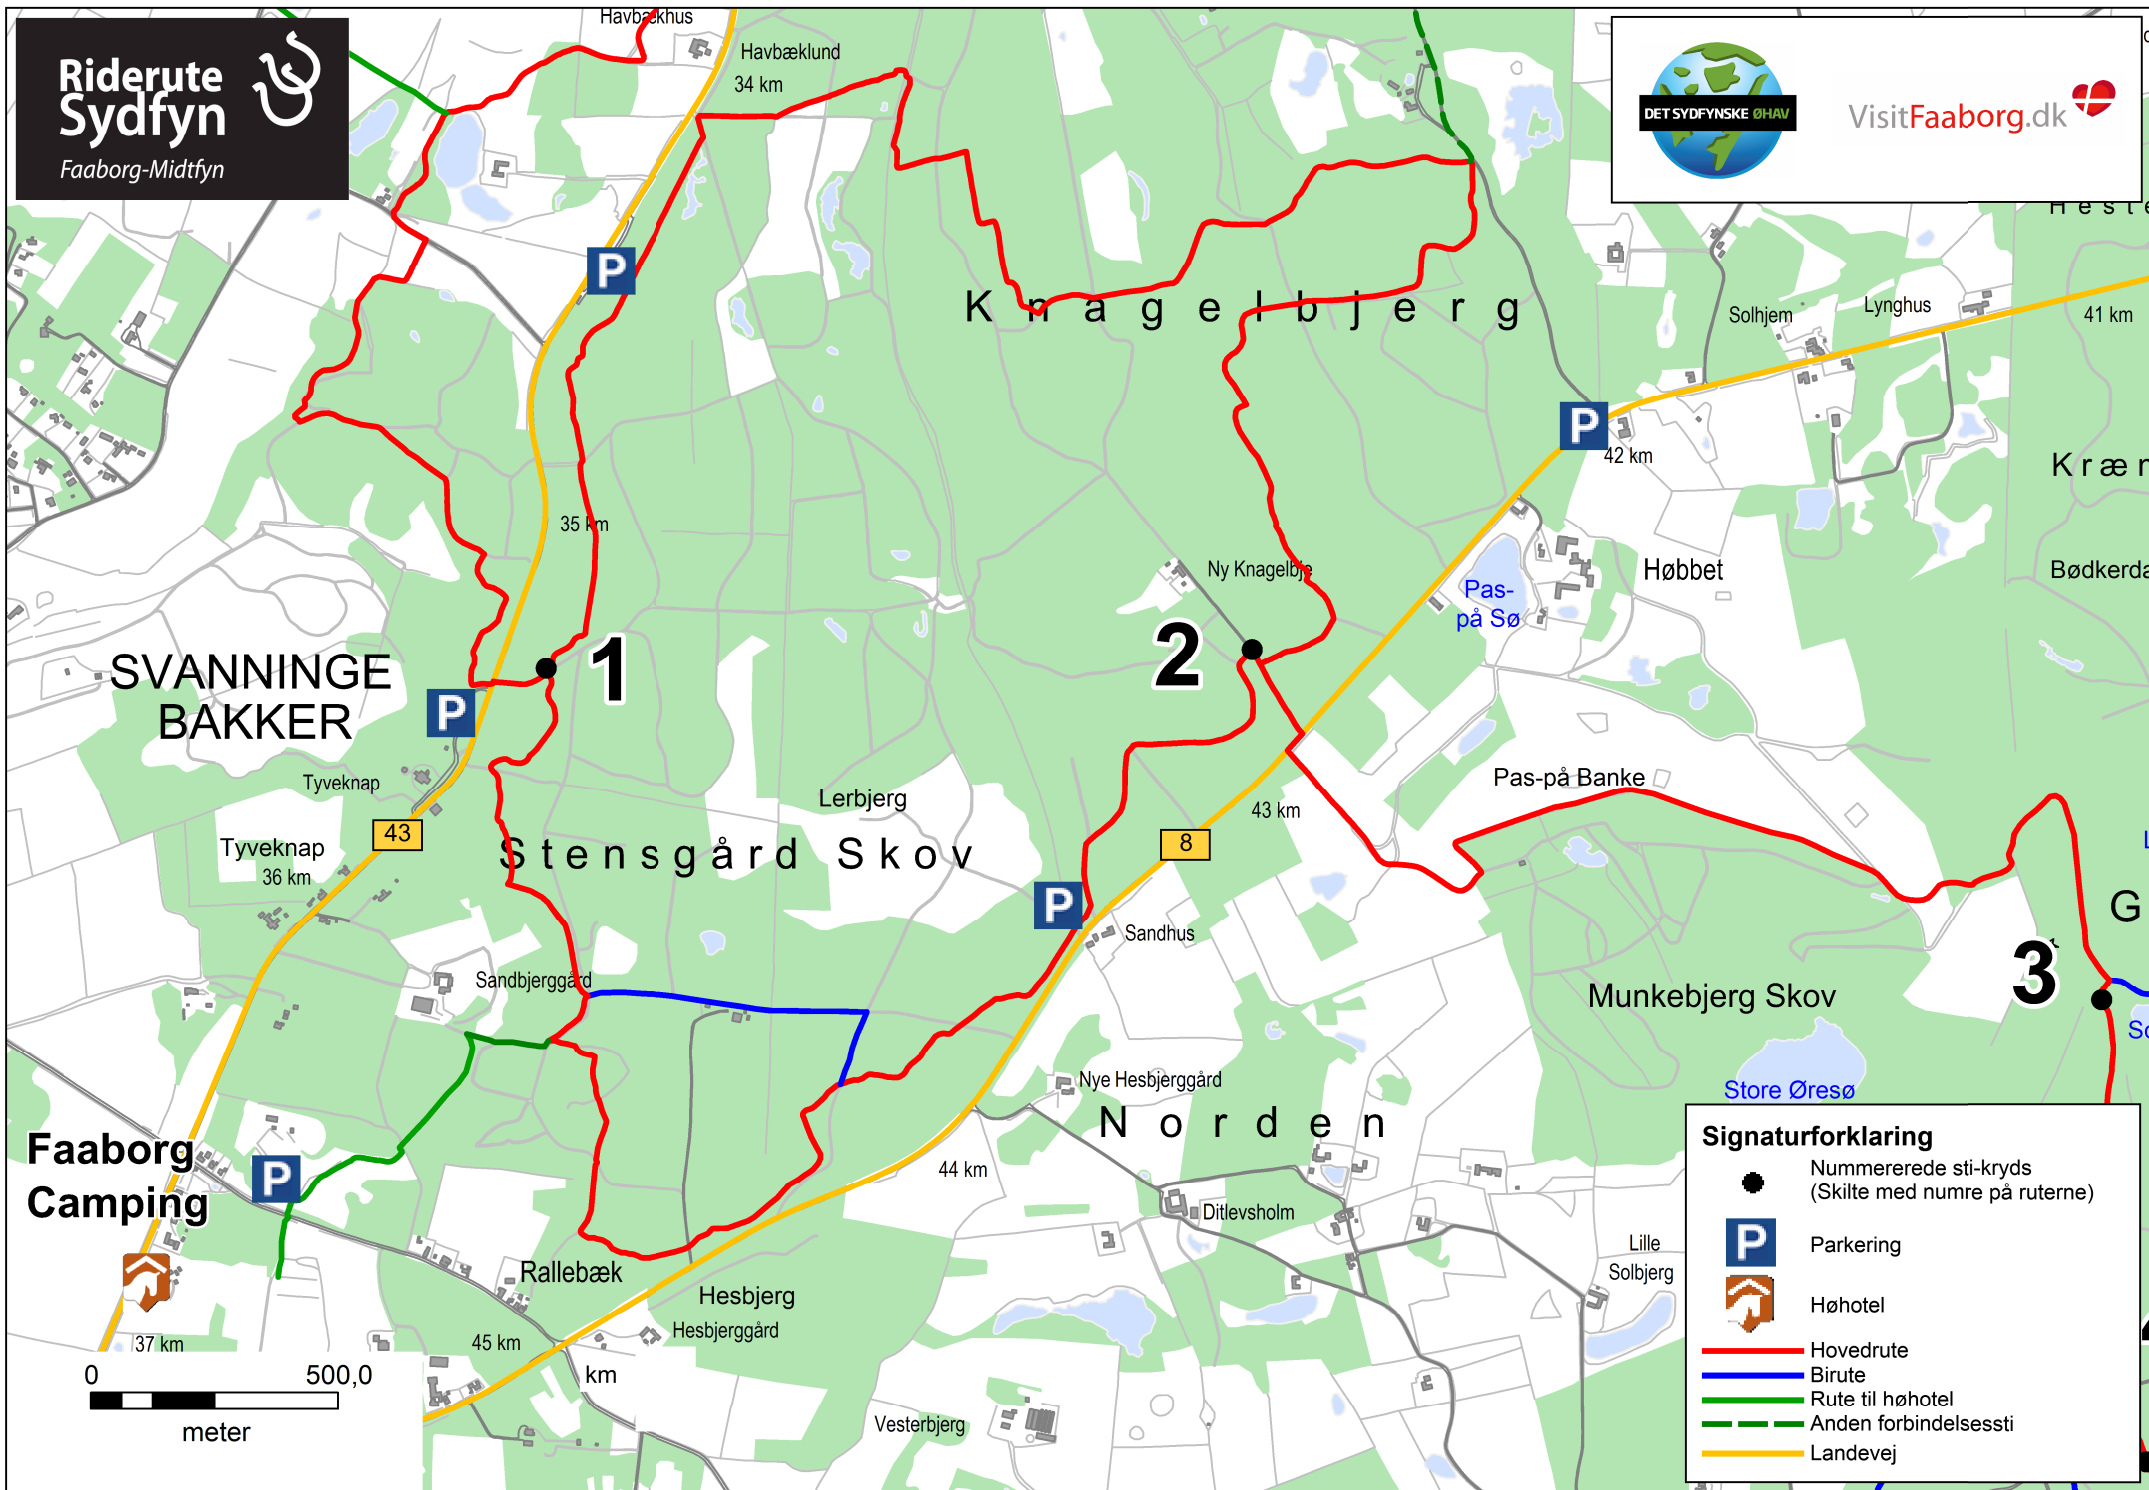

Riderute
Sydfyn

Faaborg-Midtfyn

VisitFaaborg.dk

Signaturforklaring

- Nummererede sti-kryds (Skilte med numre på ruterne)
- P Parkering
- Høhotel
- Hovedrute
- Birute
- Rute til høhotel
- - - - - Anden forbindelsessti
- Landevej