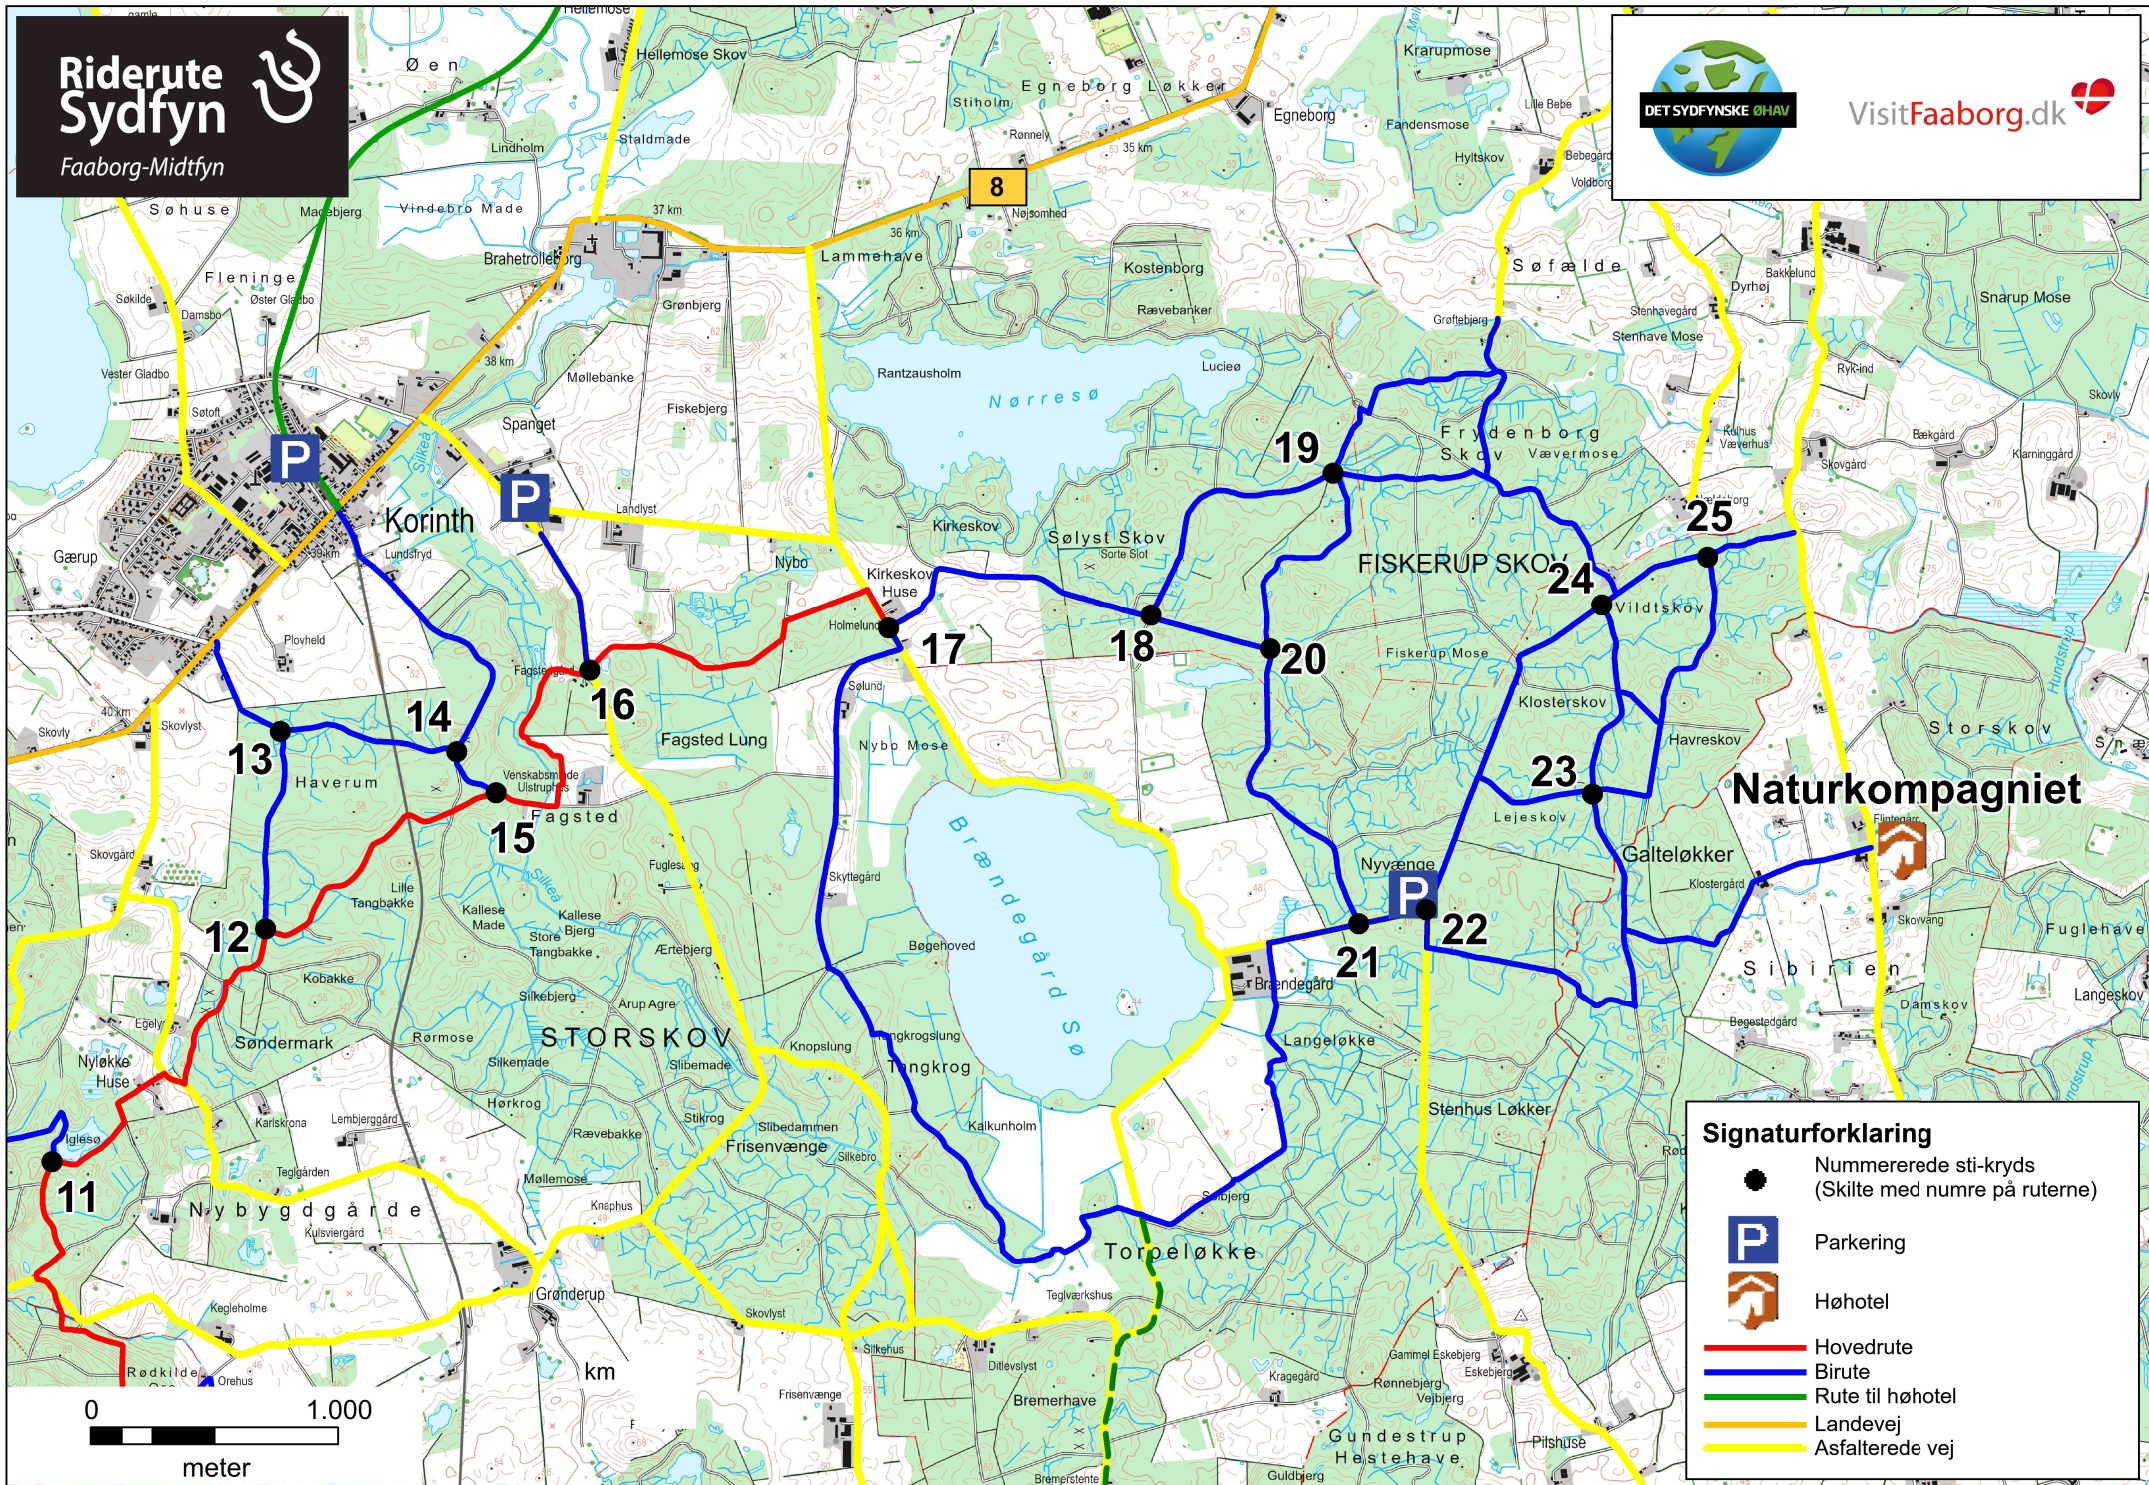

Riderute Sydfyn

Faaborg-Midtfyn

VisitFaaborg.dk

Naturkompagniet

Signaturforklaring

- Nummererede sti-kryds (Skilte med numre på ruterne)
- Parkering
- Høhotel
- Hovedrute
- Birute
- Rute til høhotel
- Landevej
- Asfalterede vej